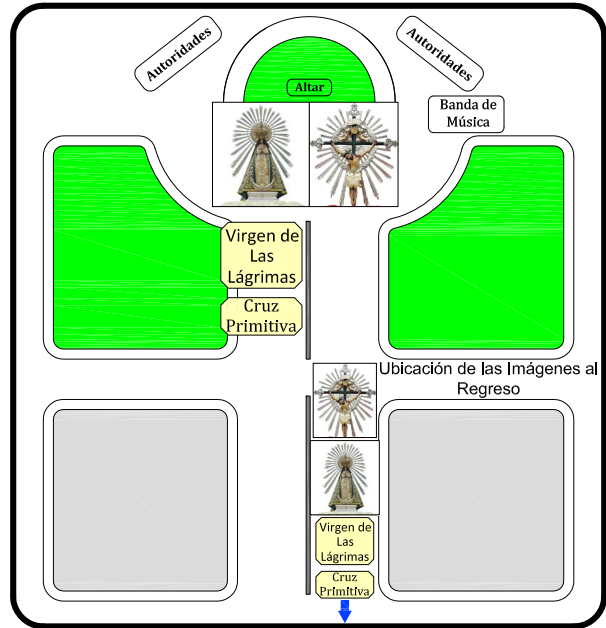

Procesión del Milagro - 15 de Septiembre de 2023

Monumento 20 de Febrero

Renovación del Pacto de Fidelidad

Regreso de la Cruz Procesional, Vr. de las Lágrimas, Señor y la Virgen del Milagro a Catedral. Ingresando por Avda. Belgrano y Balcarce

Referencia

- ← Salida de las Imágenes hacia el Monumento 20 de Febrero
- Regreso de las Imágenes hacia Catedral.

SAMEC

- Ambulancia
- Hospital de Compañía

Procesión del Milagro - 15 de Septiembre de 2023

Monumento 20 de Febrero

**Regreso de la Cruz Procesional, Vr. de las Lágrimas, Señor y la Virgen del Milagro a Catedral.
Ingresando por Avda. Belgrano y Balcarse**

Referencia

- Salida de las Imágenes hacia el Monumento 20 de Febrero
- Regreso de las Imágenes hacia Catedral.