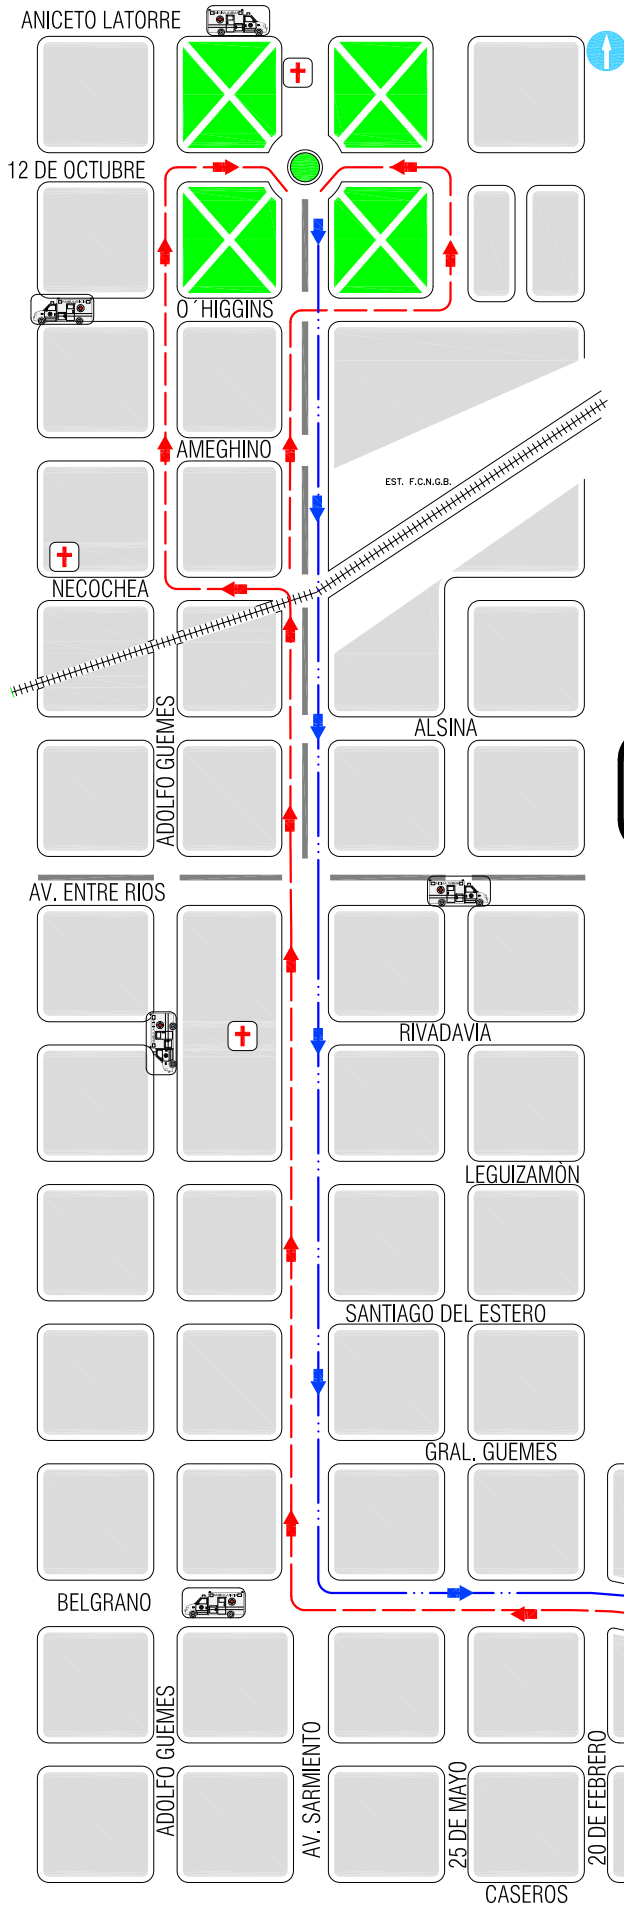

Procesión del Milagro - 15 de Septiembre de 2023

Monumento 20 de Febrero

Renovación del Pacto de Fidelidad

Regreso de la Cruz Procesional, Vr. de las Lágrimas, Señor y la Virgen del Milagro a Catedral. Ingresando por Avda. Belgrano y Balcarce

Referencia

- ← Salida de las Imágenes hacia el Monumento 20 de Febrero
- Regreso de las Imágenes hacia Catedral.

SAMEC

- Ambulancia
- Hospital de Compañía

Procesión del Milagro - 15 de Septiembre de 2023

Monumento 20 de Febrero

**Regreso de la Cruz Procesional, Vr. de las Lágrimas, Señor y la Virgen del Milagro a Catedral.
Ingresando por Avda. Belgrano y Balcarse**

Referencia

- Salida de las Imágenes hacia el Monumento 20 de Febrero
- Regreso de las Imágenes hacia Catedral.

- Ambulancia
- Hospital de Compañía
- Camión de Agua