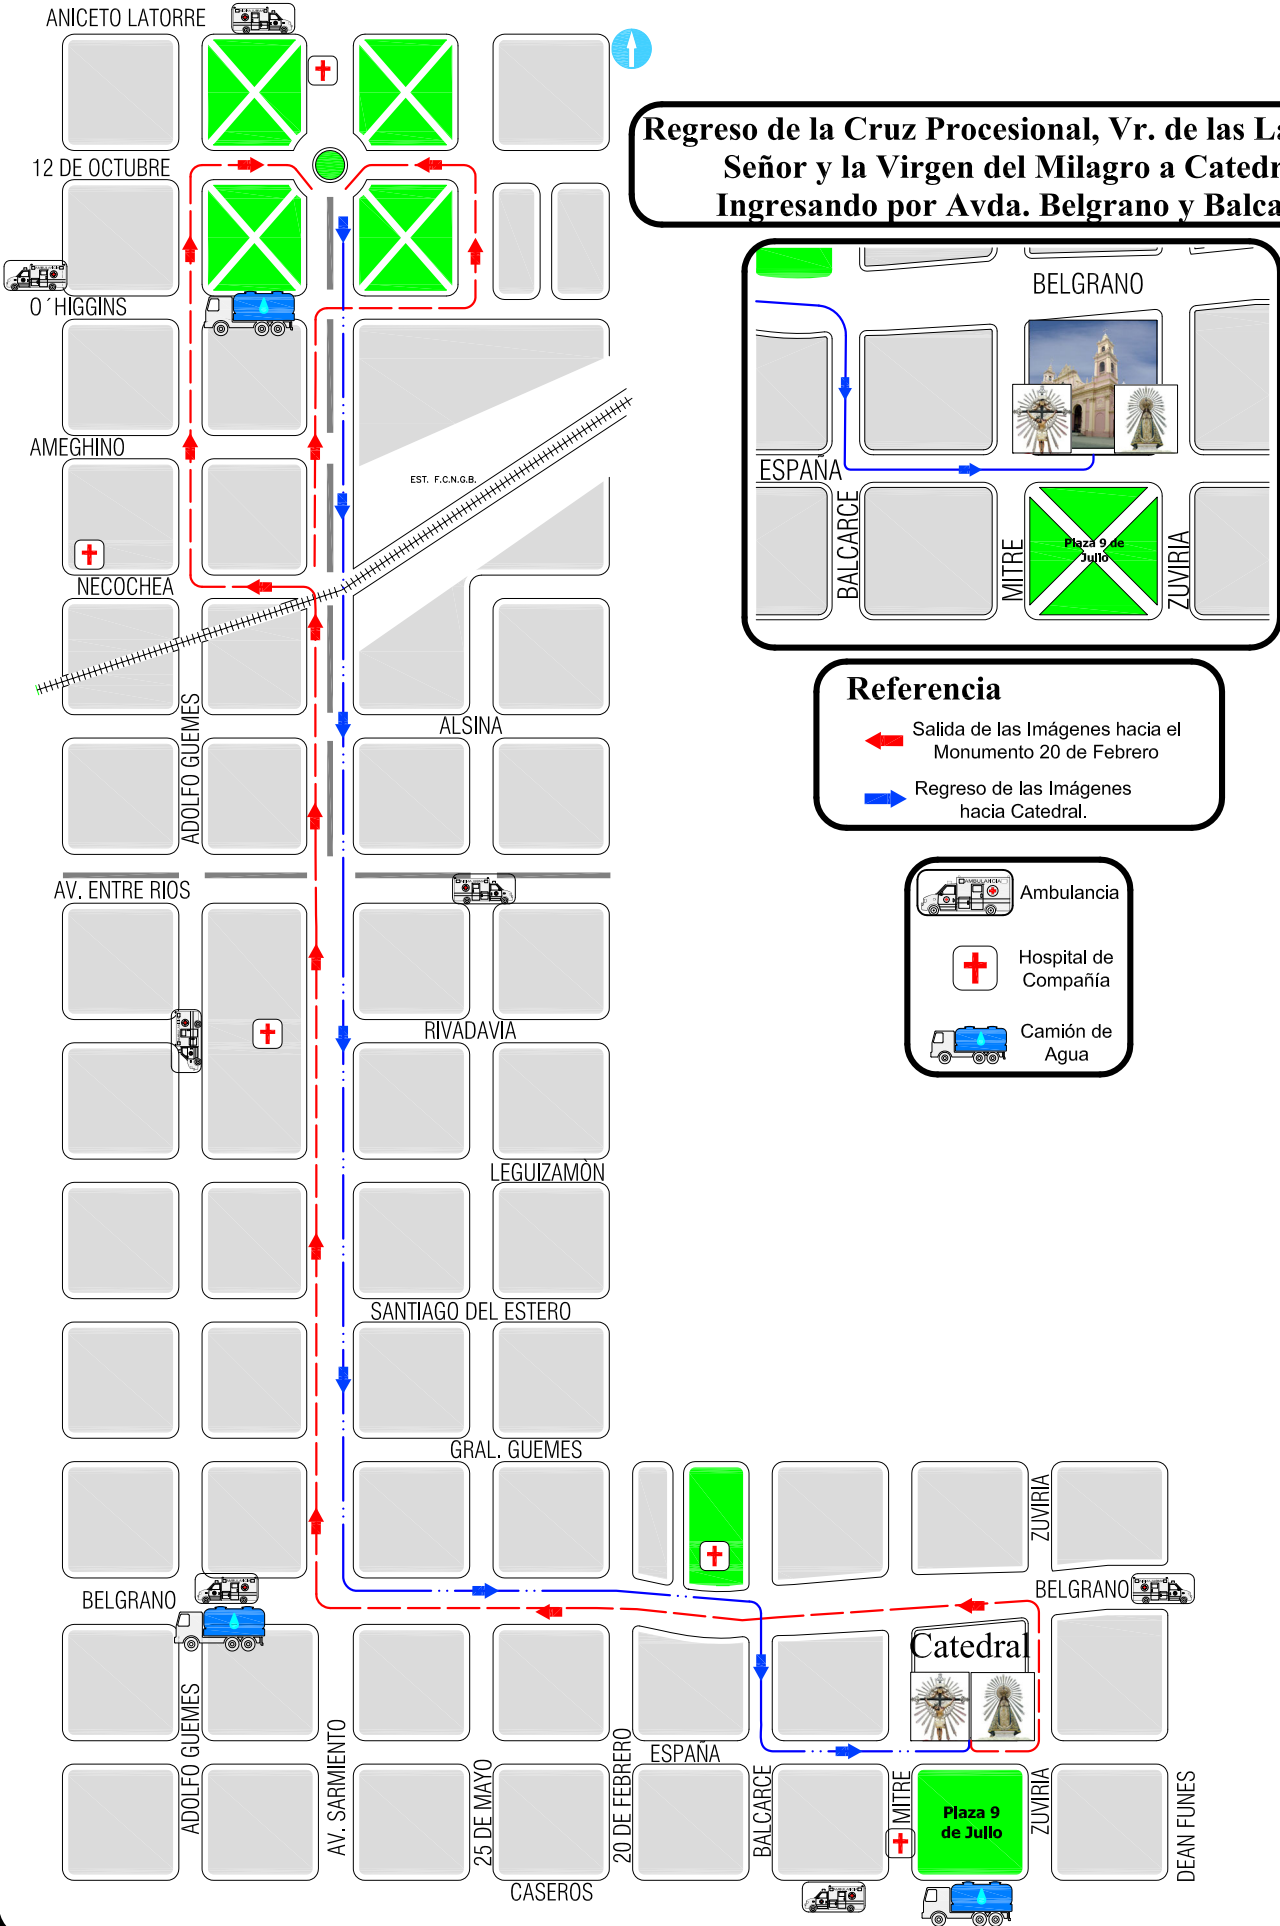

Procesión del Milagro - 15 de Septiembre de 2023

Monumento 20 de Febrero

Renovación del Pacto de Fidelidad

Regreso de la Cruz Procesional, Vr. de las Lágrimas, Señor y la Virgen del Milagro a Catedral. Ingresando por Avda. Belgrano y Balcarce

Referencia

- ← Salida de las Imágenes hacia el Monumento 20 de Febrero
- Regreso de las Imágenes hacia Catedral.

SAMEC

- Ambulancia
- Hospital de Compañía

Procesión del Milagro - 15 de Septiembre de 2023

Monumento 20 de Febrero

**Regreso de la Cruz Procesional, Vr. de las Lágrimas, Señor y la Virgen del Milagro a Catedral.
Ingresando por Avda. Belgrano y Balcarse**

Referencia

- Salida de las Imágenes hacia el Monumento 20 de Febrero
- Regreso de las Imágenes hacia Catedral.

- Ambulancia
- Hospital de Compañía
- Camión de Agua