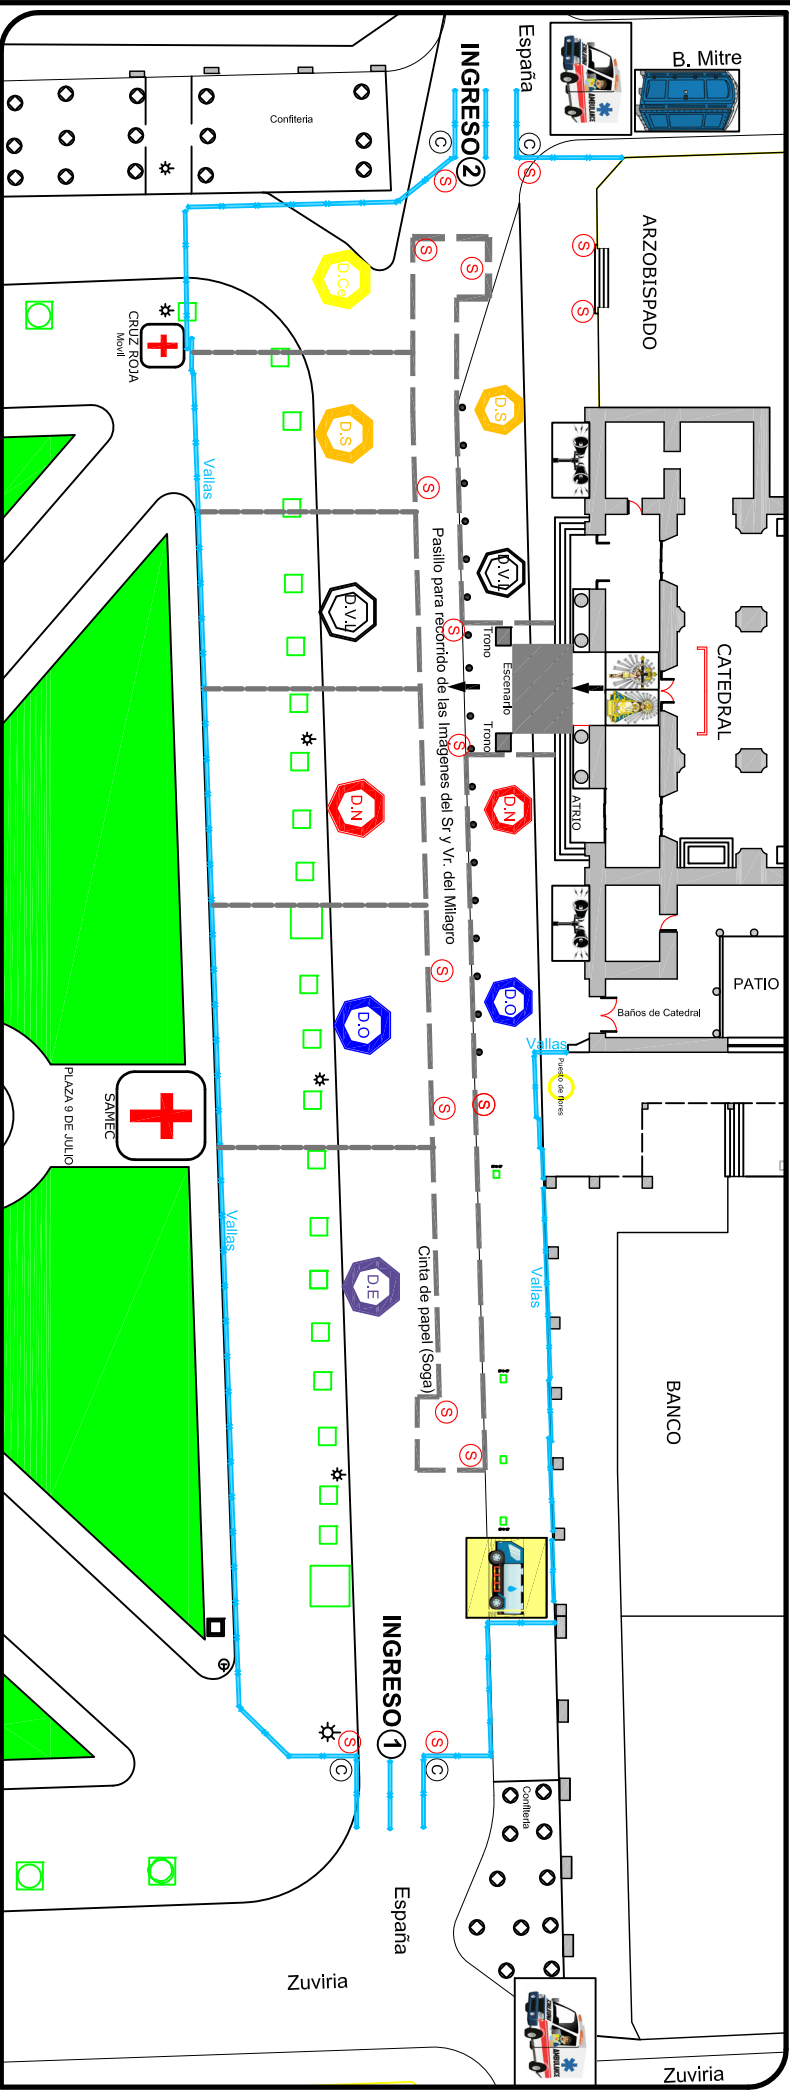

4º MILAGRO DE LA INFANCIA Y DE LA CATEQUESIS 2023

PLANO GENERAL

REFERENCIAS

INGRESOS Y UBICACIONES POR DECANATO

PUERTA DE INGRESO 2

- Decanato Valle de Lerma "Señor de Sumalao"
- Decanato Sur "San Francisco Solano"
- Decanato Centro "Virgen del Milagro"

PUERTA DE INGRESO 1

- Decanato Norte "Sr del Milagro"
- Decanato Oeste "San Felipe y Santiago"
- Decanato Este "San Bernardo"

Cadeetes
 Servidores
 Baños Químicos
 Ambulancia
 Cantión de Agua

D.V.I.
 D.S.
 D.O.